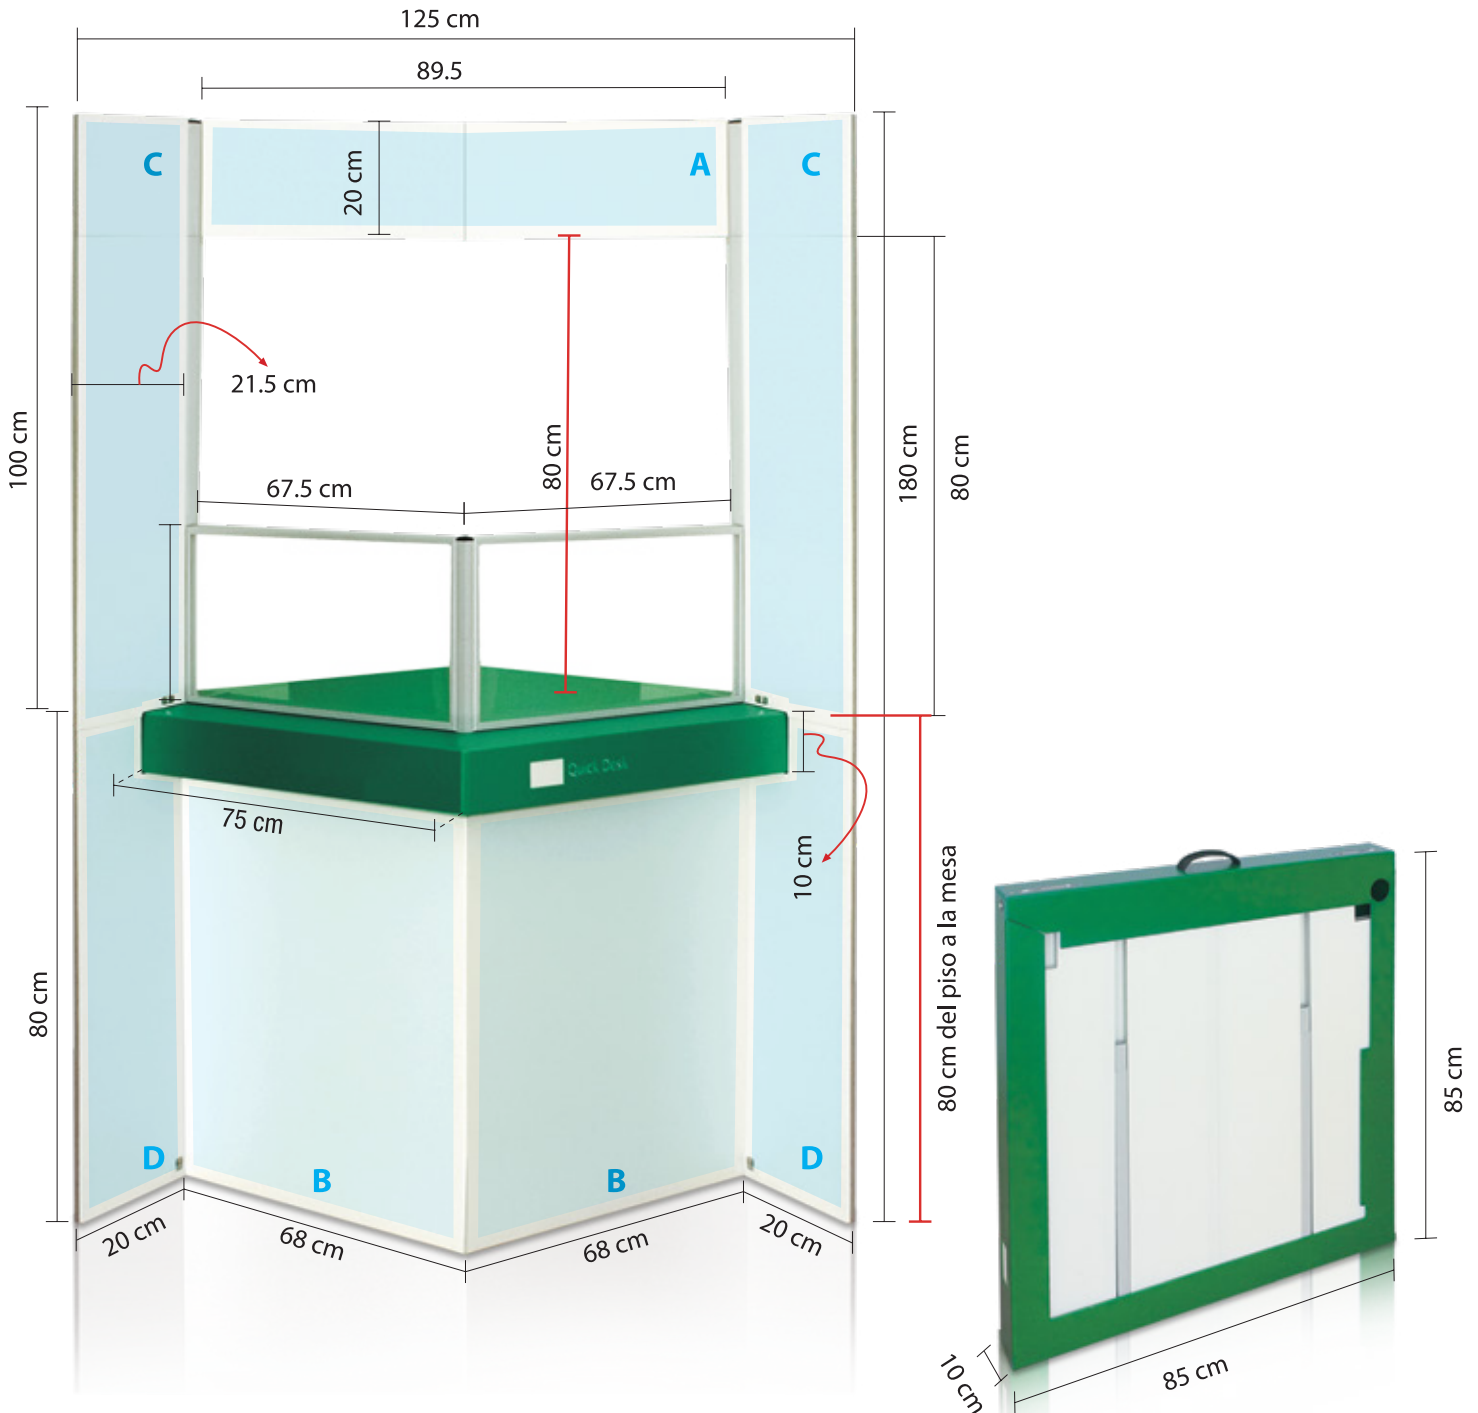

Una verdadera oficina portátil

QuickDesk by Rúbrica® es una oficina con el espacio suficiente para instalar una estación de trabajo completa.

Medidas / Armado

Frente: 97 cm
Altura: 180 cm
Fondo: 97 cm

Fabricado en

Medidas / Cerrado

Frente: 85 cm
Altura: 85 cm
Fondo: 10 cm
Peso: 18 kg aprox.

Medidas del área gráfica

- A. Copete: 89.5 cm ancho x 18 cm alto
- B. Cuerpo formado por 2 partes:
66 cm ancho x 68 cm alto, c/u
- C. 2 laterales superiores:
18 cm ancho x 99 cm alto
- D. 2 laterales inferiores:
18 cm ancho x 79.5 cm alto