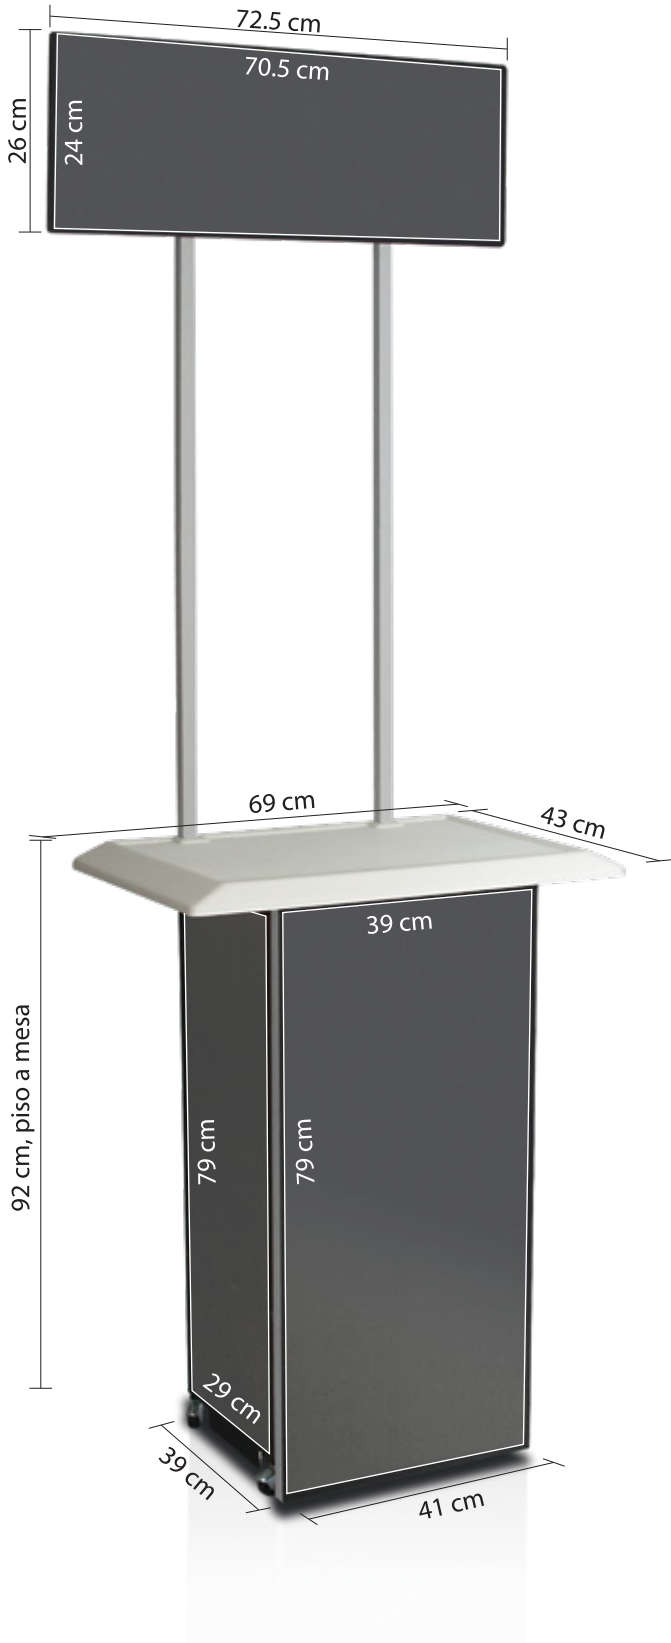

Colores de línea

MiniSimpleCounter® y QuickSystem® son marcas registradas por Grupo Rúbrica S.A. de C.V.
Solicitud de Patente No. MX/A/2011/005224. Otras Patentes en trámite.
Hecho en México por Grupo Rúbrica S.A. de C.V.

SEP/2020