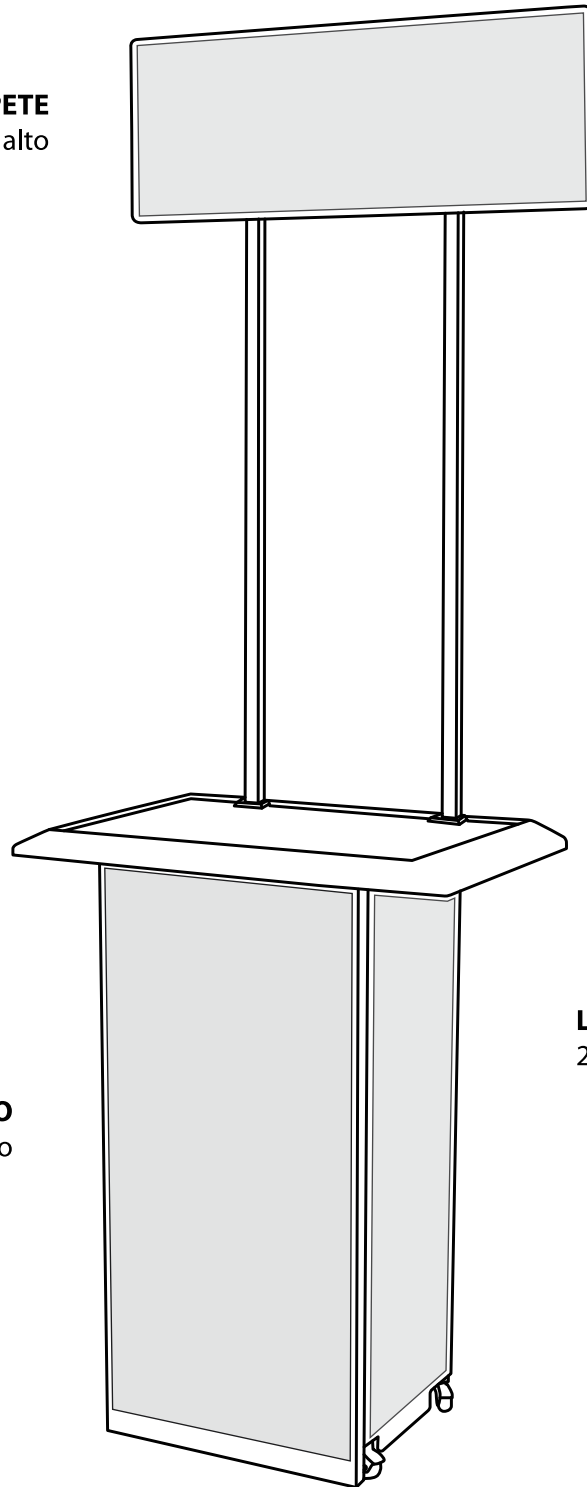

MiniSimpleCounter[®]

by Rúbrica

¡El pequeño **gran gigante!**
Portátil y eficaz, en un mínimo espacio

Su puerta con chapa y ruedas integradas lo hacen
¡el módulo más completo y ligero del mercado!

Medidas / Armado

Frente: 69 cm
Altura: 92 cm
Fondo: 43 cm
Altura total: 206 cm

Medidas / Cerrado

Frente: 48 cm
Altura: 96 cm
Fondo: 12 cm
Peso: 8 kg aprox.

Medidas del área gráfica

Copete: 70.5 cm ancho x 24 cm alto
Cuerpo: 39 cm ancho x 79 cm alto
Laterales: 29 cm ancho x 79 cm alto

SEP/2020

MiniSimpleCounter[®]

by Rúbrica

COPETE
70.5 cm ancho x 24 cm alto

CUERPO
39 cm ancho x 79 cm alto

LATERAL
29 cm ancho x 79 cm alto