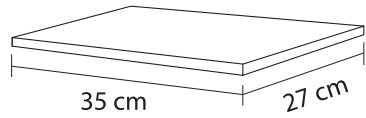

Repisas interiores